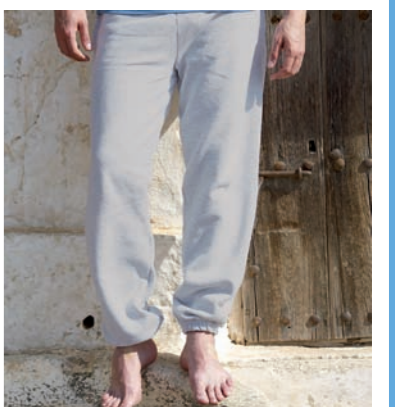

CAPUCHA 6170

- Ash AS

CAPUCHA 622720

- Gris Carbón
- Chocolate
- Ceniza
- Sesamo
- Salvia
- Plomo

PANTALÓN DE FELPA OPEN 153M

- Black BCK
- Birch BRH
- French Navy FNA

PANTALONES PUÑOS ELÁSTICOS 640260

- Negro 36
- Marino 32