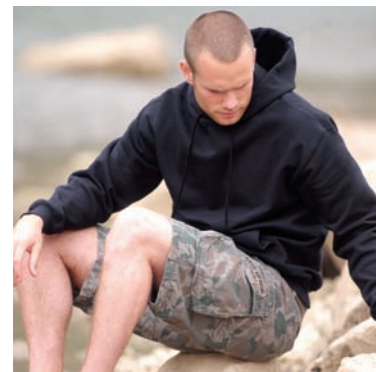

SUDADERA GRUESA CON CAPUCHA 620280

- Negro 36