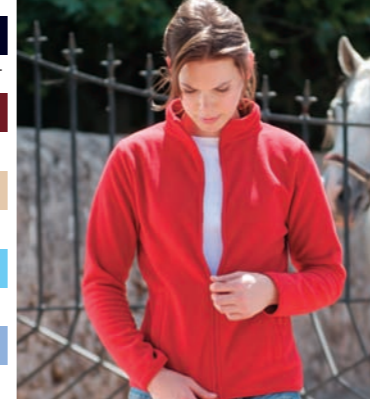

- Negro 36
- Rojo 40
- Gris Jasp. Metal. 4M
- Marino Osc. AZ
- Azul Cielo YT

SUDADERA CAPUCHA CREMALLERA 105F

- Sky SKY
- Petal Pink PTP

CHAQUETA DE MICROFELPA 625580

- Marino Osc. AZ
- TEja BX
- Piedra BK
- Azul Cielo YT
- Lila 73