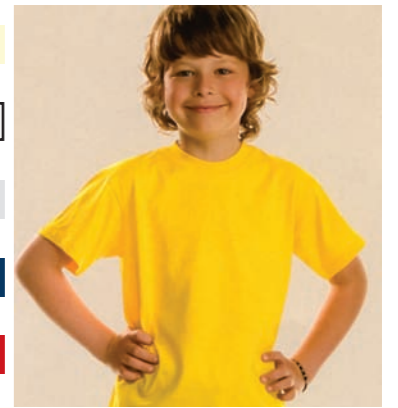

- Royal Blue RB
- Black BK
- Natural NT
- White WH
- Ash AS
- Navy NY
- Red RD

POLO 65/35 NIÑO 634010